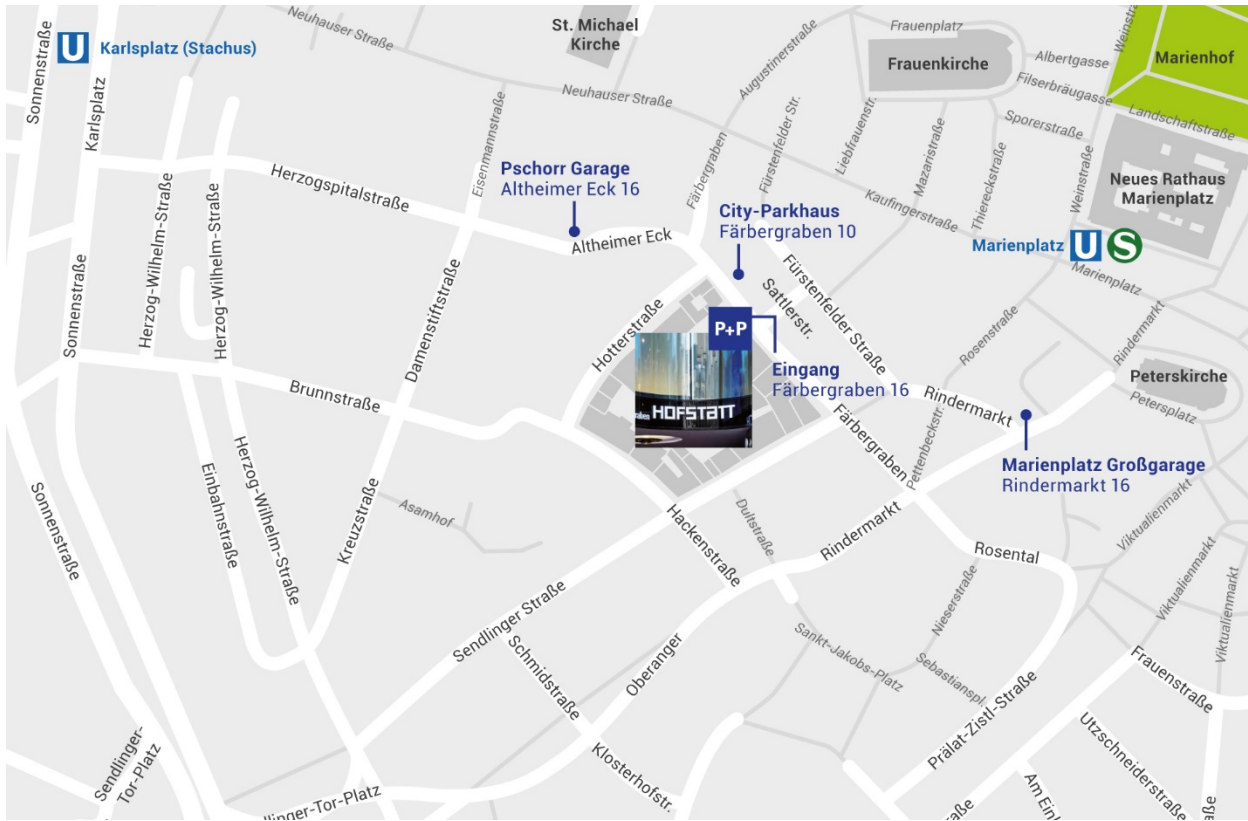

## WEGBESCHREIBUNG | P+P München

**Hofstatt 1 (Eingang Färbergraben 16)**  
**80331 München**  
**Tel. +49 (0) 89 24240-0**  
**muc@pplaw.com**

### Öffentliche Verkehrsmittel

Alle S-Bahn Linien und die U-Bahn Linien 3 und 6 bis Haltestelle „Marienplatz“  
Von Haltestelle „Marienplatz“ bis P+P ca. 2 Minuten Fußweg

### Flughafen München

Ca. 40 Minuten mit S1 oder S8 von Flughafen bis Haltestelle „Marienplatz“  
Von Haltestelle „Marienplatz“ bis P+P ca. 2 Minuten Fußweg

### Parkmöglichkeiten

**City Parkhaus (Hirmer)**  
Färbergraben 10  
80331 München  
Mo-Sa 07:00 – 24:00  
So geschlossen

**Marienplatz Großgarage**  
Rindermarkt 16  
80331 München  
Mo-So: 24/7 durchgehend